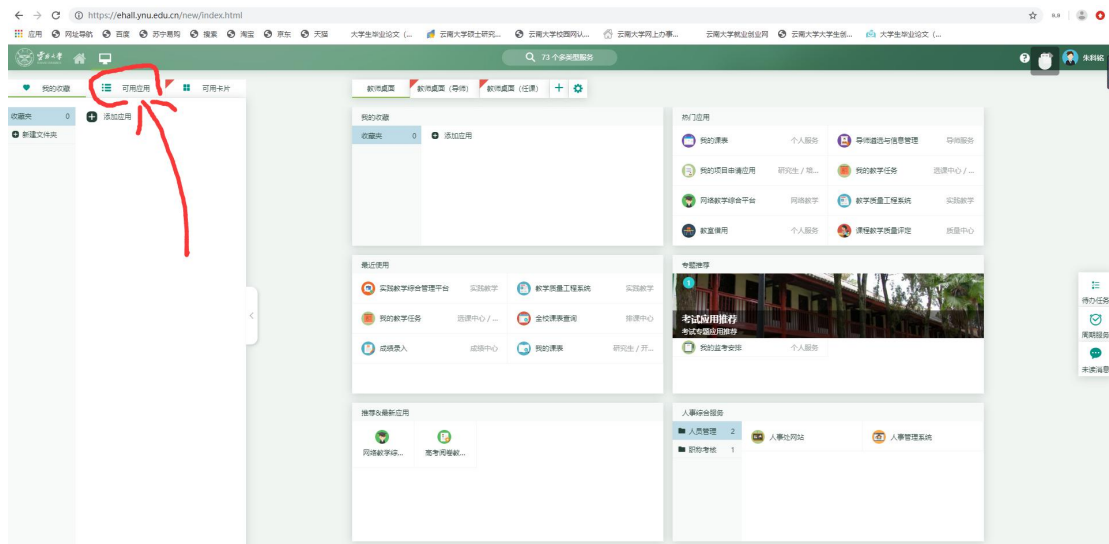

云南大学大学生创新创业管理系统统一身份认证登录 简易操作流程

Yunnan University 云南大学

我的收藏 可用应用 可用卡片

搜索可用服务

全部	64	教学质量工程系统
本科教务	18	实践教学综合管理平台
财务管理	1	
公开服务	2	
实践教学	2	
网络教学	1	
问卷调查	1	

实践教学综合管理平台
1.0_R1 实践教学

服务说明

进入服务 下次不再显示

云南大学 实践教学综合管理平台

在线帮助 退出系统

创新创业训练 学科竞赛 实习 实验教学

个人设置
> 修改密码

通知公告
没有查询到相关记录!

用户单位：云南大学 版权所有：南京先极科技有限公司

欢迎您 您的身份是：系统管理员 系统帮助 返回首页 退出系统

云南大学 大学生创新创业训练智能管理系统